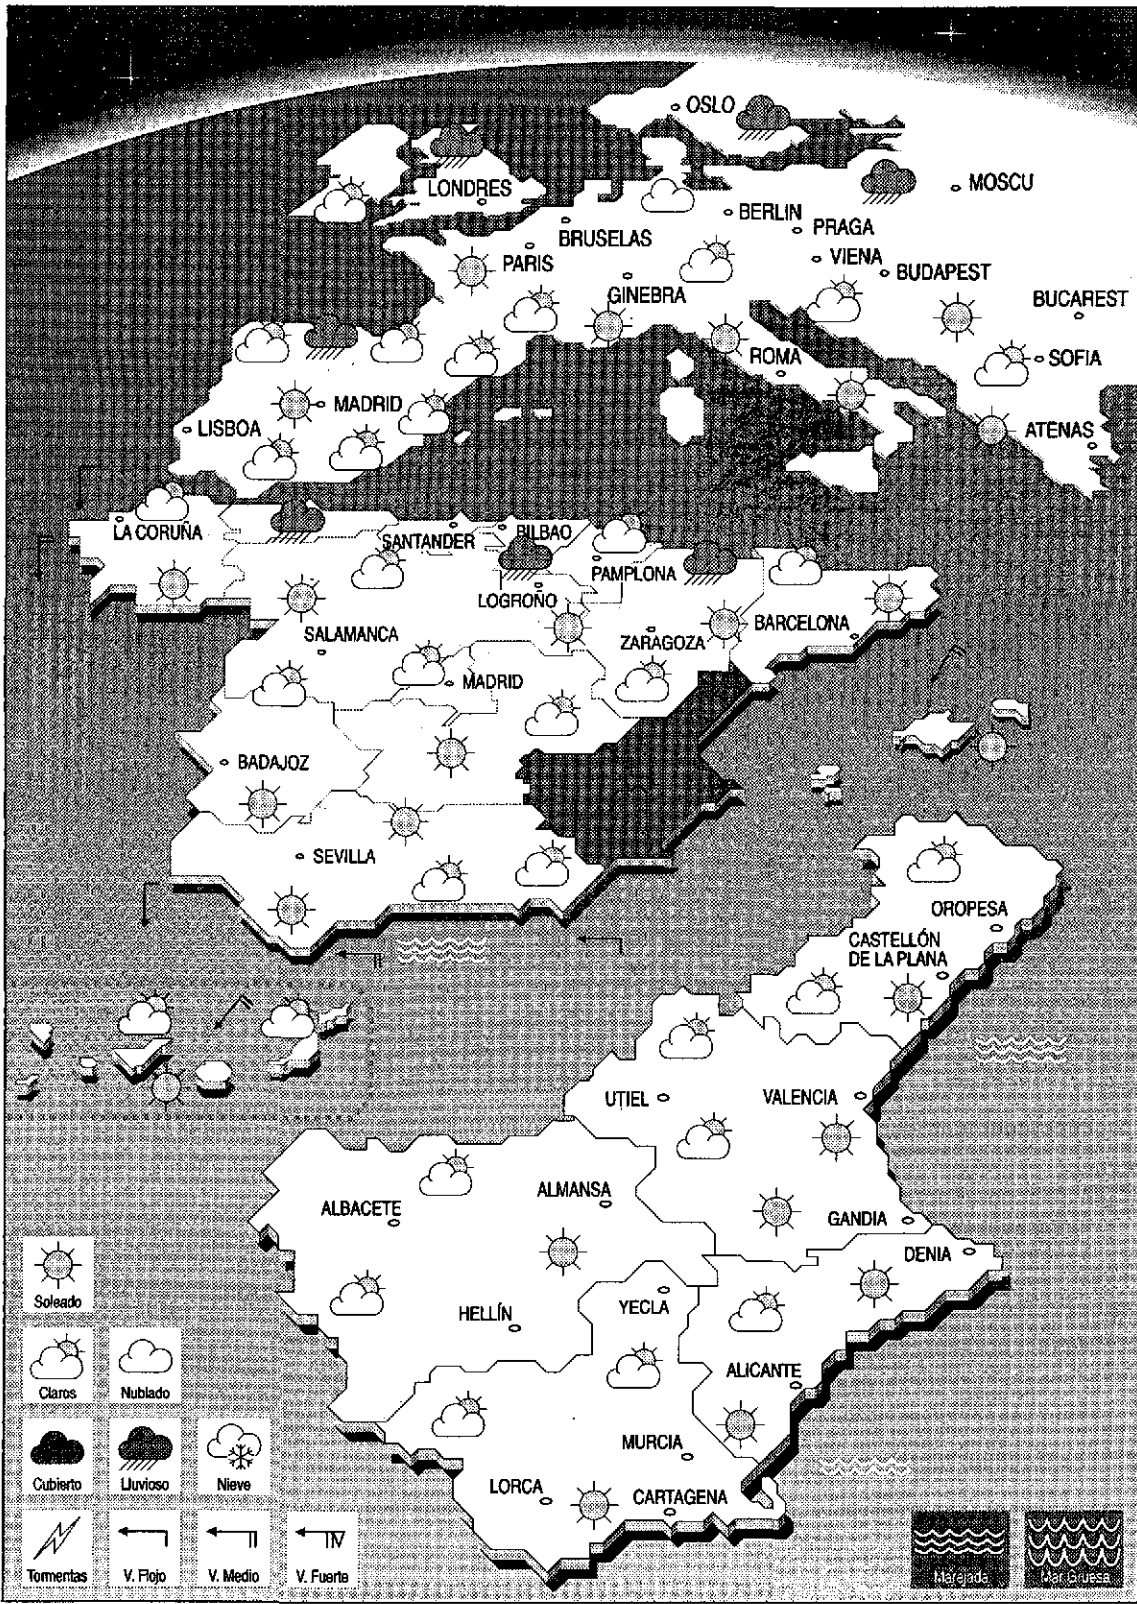

El Instituto Nacional de Meteorología (INM) ha anunciado para hoy que en Galicia los cielos estarán poco nubosos con algún intervalo, y también en la cornisa cantábrica, aumentando hasta llegar a muy nuboso en el País Vasco y Cantabria. Asimismo, se espera algún intervalo nuboso en el Estrecho y norte de Canarias. En el resto poco nuboso, con nubes de evolución en los sistemas montañosos.

Habrán tormentas en el norte de Valencia y posibilidad de chubascos tormentosos en Zaragoza, cornisa cantábrica y ambas castillas. Brumas matinales dispersas, bancos de niebla en Galicia y calma en Canarias. Temperaturas sin cambios o en ligero ascenso.

En la comunidad de Castilla-La Mancha los cielos estarán poco nubosos o despejados, con nubosidad de evolución diurna y posibilidad de algún fenómeno tormentoso en los sistemas montañosos Central e Ibérico. Temperaturas sin cambios. Vientos flojos de dirección variable, predominando la componente oeste.

Para la región de Murcia se prevén cielos poco nubosos o despejados, con nubosidad de evolución en el interior por la tarde. Brumas matinales. Temperaturas en ascenso. Vientos flojos.

En la Comunidad Valenciana se prevén cielos poco nubosos o despejados, nubosidad de evolución con algún fenómeno tormentoso disperso en el interior por la tarde preferentemente en la mitad norte. Brumas matinales. Temperaturas en ligero ascenso. Vientos variables flojos.

TEMPERATURAS

ESPAÑA	Max.	Min.
Albacete	34	18
Alicante	31	23
Almería	35	24
Ávila	32	13
Badajoz	39	19
Barcelona	30	21
Bilbao	29	14
Burgos	31	13
Cáceres	39	20
Cádiz	35	21
Castellón	32	22
Ceuta	26	21
C. Real	38	20
Córdoba	41	20
Coruña La	26	16
Cuenca	33	16
Gerona	33	21
Gijón	25	15
Granada	37	19
Guadalajara	35	22
Huelva	33	20
Huesca	32	16
Ibiza	31	21
Jaén	35	24
León	26	13
Lérida	31	20
Logroño	29	18
Lugo	24	9
Madrid	36	20
Málaga	31	20
Melilla	32	21
Murcia	34	21
Orense	29	10
Oviedo	26	13
Palencia	28	10
Palma M.	31	19
Palmas Las	29	22
Pamplona	27	15
Pontevedra	25	12
Salamanca	28	11
S. Sebastián	22	18
S.C. Tenerife	31	22
Santander	30	18
S Compostela	25	12
Segovia	28	18
Sevilla	39	22
Soria	28	11
Tarragona	29	24
Teruel	32	12
Toledo	34	18
Valencia	31	22
Valladolid	33	15
Vigo	30	18
Vitoria	29	11
Zamora	32	16
Zaragoza	32	19

MUNDO	Max.	Min.
Amsterdam	19	15
Asunción	31	23
Atenas	21	12
Berlín	28	17
Bonn	28	16
Bratislava	29	19
Bruselas	21	17
Buenos Aires	19	10
Caracas	28	19
El Cairo	25	22

¡FELIZ FIN DE SEMANA!
Victoria Playa
CHALETOS ADOSADOS - LA TORRE DE LA HORADADA

Desde 7.290.000 pts.
Entrada, 500.000
Financiar hasta 20 AÑOS

URBANIZACIÓN Victoria Playa
INFORMACION: C/ 30 DE JULIO
TELEFONO: (98) 676 93 42 Y 676 91 95
TORRE DE LA HORADADA - ALICANTE
VISITE CHALET PILOTO!

SORTEOS