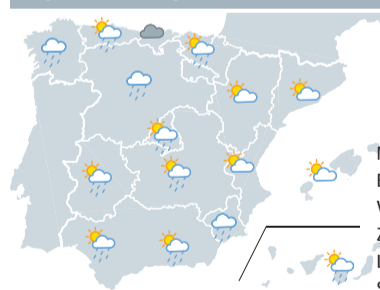

ESPAÑA HOY

	HOY	MAÑANA
	Max. Min.	Max. Min.
Madrid	20° 7°	16° 10°
Barcelona	17° 10°	18° 11°
Valencia	19° 11°	27° 10°
Zaragoza	21° 9°	24° 10°
La Coruña	16° 11°	15° 10°
Sevilla	21° 9°	21° 12°

EUROPA HOY

	HOY	MAÑANA
	Max. Min.	Max. Min.
París	15° 4°	17° 8°
Berlín	10° -2°	17° 4°
Roma	16° 4°	20° 7°
Londres	12° 3°	14° 8°
Moscú	6° 1°	4° -3°
Estocolmo	5° -4°	8° -6°

MIÉRCOLES 4

JUEVES 5

VIERNES 6