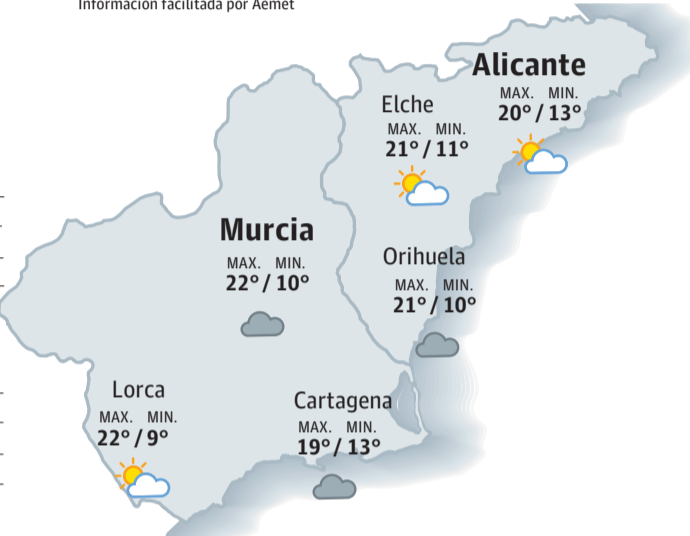

HAGA EL TIEMPO QUE HAGA...

Existe un *Oferplan* perfecto para ti !!

www.oferplan.laverdad.es

Suben las mínimas

Cielos con intervalos de nubes medias y altas, sin descartar precipitaciones débiles y dispersas. Temperaturas mínimas en ascenso y máximas en ascenso en Noroeste y Altiplano y sin cambios en el resto.

Información facilitada por Aemet

HOY

LUNES 2

Región de Murcia	MAX.	MIN.
Yecla	22°	6°
Caravaca	23°	6°
Cieza	22°	8°
San Javier	21°	11°

Provincia de Alicante	MAX.	MIN.
Torrevieja	18°	12°
Benidorm	19°	13°
Alcoy	20°	8°
Villena	21°	5°

MAÑANA

MARTES 3

Región de Murcia	MAX.	MIN.
Yecla	22°	8°
Caravaca	24°	8°
Cieza	26°	9°
San Javier	24°	9°

Provincia de Alicante	MAX.	MIN.
Torrevieja	21°	11°
Benidorm	18°	12°
Alcoy	22°	9°
Villena	24°	7°

HOY

EL SOL