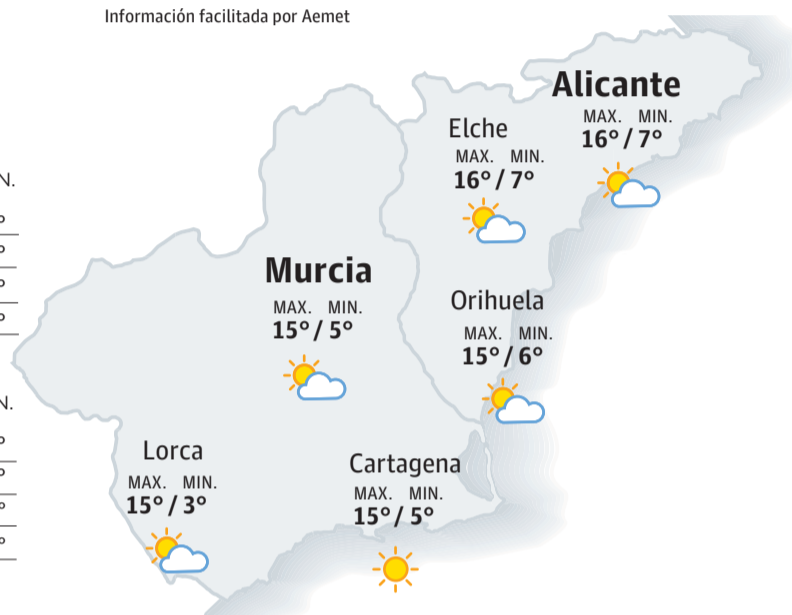

- Soleado
- Nublado
- Muy nublado
- Cubierto
- Granizo
- Niebla
- Llovizna
- Tormenta
- Chubascos
- Nieve
- Viento flojo
- Moderado
- Fuerte
- Marejadilla
- Marejada
- Mar gruesa

HOY

EL SOL
Sale 08:20 h
Se pone 18:03 h

LA LUNA
Sale 23:50 h
Se pone 11:29 h

- Menguante 10 de enero
- Nueva 18 de enero
- Creciente 25 de enero
- Llena 2 de febrero

AYER

Viento
Murcia NO 25 km/h
Cartagena NO 18 km/h
Alicante NO 37 km/h
Elche N 27 km/h

Temperatura
Murcia 13°
Cartagena 14°
Alicante 13°
Elche 13°

Temp. agua de mar
Cartagena 15°
Alicante 15°
Elche 15°

Precipitación
Murcia 0 l/m
Cartagena 0 l/m
Alicante 0 l/m
Elche 0 l/m

Humedad relativa
Murcia 43%
Cartagena 37%
Alicante 43%
Elche 42%

Presión n/mar
Murcia 1015 mb
Cartagena 1016 mb
Alicante 1018 mb
Elche 1011 mb

SÁBADO 10

DOMINGO 11

LUNES 12

CONTRATA TUS ANUNCIOS EN LA VERDAD SENCILLAMENTE

RECLAMOS / ESQUELAS / EDICTOS / CLASIFICADOS OFICINA COMERCIAL EN MURCIA

C/ Periodista Encarna Sánchez, 20. Bajo. 30007. 968 279 194 / 638 106 549. oficinacomercialmurcia@publiserlevante.com

HORARIO: LUNES a JUEVES: de 9 a 14 H / de 17 a 19 H. VIERNES: de 9 a 14 H

SORTEOS Y LOTERÍAS ACIERTOS (PREMIO)

BONOLOTO MIÉRCOLES 7

5 | 15 | 17 | 20 | 25 | 36
Comp.: 45 Reint.: 0

6: 0 (BOTE) 5+C: 4 (39.041,95 €)
5: 101 (773,11 €) 4: 6.474 (18,09 €)
3: 104.461 (4,00 €) R: 532.482 (0,50 €)

MARTES 6

3 | 8 | 10 | 23 | 24 | 42
Comp.: 33 Reint.: 3

6: 1 (4.171.754,61 €) 5+C: 1 (130.185,38 €)
5: 93 (699,92 €) 4: 4.968 (19,65 €)
3: 87.338 (4,00 €) R: 446.634 (0,50 €)

EURODREAMS LUNES 5

11 | 20 | 21 | 28 | 34 | 38
Sueño: 4

6+1: 0 (BOTE) 6: 0 (0,00 €)
5: 106 (633,17 €) 4: 4.645 (40,51 €)
3: 67.993 (5,81 €) 2: 410.260 (2,50 €)

JUEVES 1

2 | 6 | 14 | 20 | 24 | 27
Sueño: 2

6+1: 0 (BOTE) 6: 2 (120.000,00 €)
5: 149 (434,62 €) 4: 5.711 (31,79 €)
3: 78.915 (4,83 €) 2: 445.582 (2,50 €)

LOTería PRIMITIVA LUNES 5

2 | 3 | 17 | 21 | 33 | 34
Comp.: 11 Reint.: 7

6+R: 0 (BOTE) 6: 2 (444.741,27 €)
5+C: 4 (36.060,10 €) 5: 129 (2.049,93 €)
4: 8.215 (46,82 €) 3: 146.801 (8,00 €)
R: 905.081 (1,00 €) Joker: 0687730

SÁBADO 3

6 | 15 | 20 | 22 | 26 | 36
Comp.: 18 Reint.: 6 Joker: 6480511

JUEVES 1
7 | 16 | 30 | 36 | 39 | 40
Comp.: 49 Reint.: 2 Joker: 6763723

EUROMILLONES MARTES 6

5 | 14 | 17 | 18 | 31 | ★: 10 | 12

El Millón: WWC010805+★:0 (EUROBOTE)
5+★: 0 (0,00 €) 5: 3 (204.841,30 €)
4+★: 22 (1.648,21 €) 4+★: 540 (123,70 €)
3+★: 1.007 (70,12 €) 4: 1.693 (29,31 €)
2+★: 13.573 (18,28 €) 3+★: 22.783 (12,15 €)
3: 71.070 (7,25 €) 1+★: 68.508 (9,11 €)
2+★: 313.379 (6,27 €) 2: 962.787 (3,29 €)

GORDO DE LA PRIMITIVA DOMINGO 4

7 | 8 | 22 | 32 | 45 Reint.: 4

5+R: 0 (BOTE) 5: 1 (150.266,63 €)
4+R: 17 (1.607,13 €) 4: 177 (180,08 €)
3+R: 981 (37,13 €) 3: 9.253 (12,79 €)
2+R: 16.423 (5,55 €) 2: 146.510 (3,00 €)
R: 265.073 (1,50 €)

ONCE MIÉRCOLES 7 LUNES 5

EUROJACKPOT MARTES 6

21 23 30 33 38 Soles: 8 12

LOTería NACIONAL JUEVES 1

1º PREMIO 41.808 2º PREMIO 64.748

TERMINACIONES: 1808-6334-6861-8308-9126-044-142-386-486-522-550-658-808-08-08-42-65-65-67-70-72-82-83 REINTEGROS: 3-7-8

SÁBADO 13