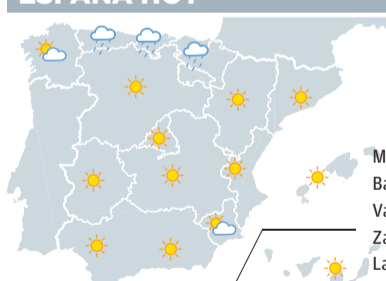

ESPAÑA HOY

	HOY	MAÑANA
	Max. Min.	Max. Min.
Madrid	32° 18°	32° 19°
Barcelona	27° 20°	28° 20°
Valencia	29° 19°	29° 19°
Zaragoza	33° 17°	28° 15°
La Coruña	22° 17°	21° 15°
Sevilla	37° 20°	37° 19°

EUROPA HOY

	HOY	MAÑANA
	Max. Min.	Max. Min.
París	21° 13°	20° 11°
Berlín	19° 13°	18° 11°
Roma	29° 16°	29° 16°
Londres	18° 9°	19° 8°
Moscú	23° 14°	24° 14°
Estocolmo	19° 11°	18° 9°

TELÉFONO DE ATENCIÓN A SUSCRIPTORES DE LA VERDAD

968 369 100

HORARIO: De lunes a jueves: De 9 a 14 h. y de 16 a 19 h. Viernes: De 9 a 14 h.