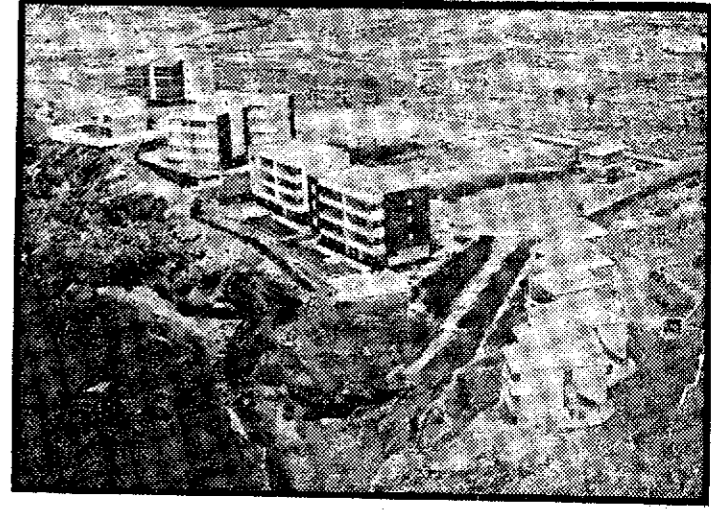

Urbanización "Cala Flores"

CON MAS DE 1'5 KMS. DE FRANJA COSTERA Y CALAS

(Aprobado por la D. G. Urbanismo en 11-12-67. B. O. 18-12-67)

Junto a Cabo de Palos y
a 300 mts. de La Manga

COMPRE SU CHALET
CON JARDIN POR EL PRECIO
DE UN APARTAMENTO