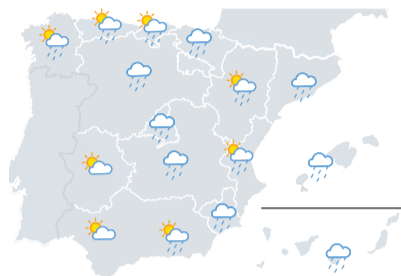

HAGA EL TIEMPO QUE HAGA...

Existe un *Oferplan* perfecto para ti !!

www.oferplan.laverdad.es

ESPAÑA HOY

	HOY		MAÑANA	
	Max.	Min.	Max.	Min.
Madrid	23°	11°	22°	11°
Barcelona	20°	15°	21°	13°
Valencia	20°	13°	21°	13°
Zaragoza	19°	8°	22°	10°
La Coruña	18°	9°	18°	12°
Sevilla	26°	13°	27°	14°